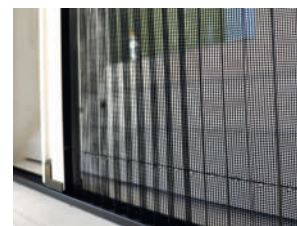

## MOUSTIQUAIRE PROTEC'PLISSÉ

Une moustiquaire haut de gamme qui s'intègre parfaitement aux portes-fenêtres et aux portes de grandes dimensions. Pas de gêne au sol lors de votre passage grâce à son seuil ultra-plat. Barre de seuil en alu de faible hauteur (3 mm) permettant le passage des PMR.