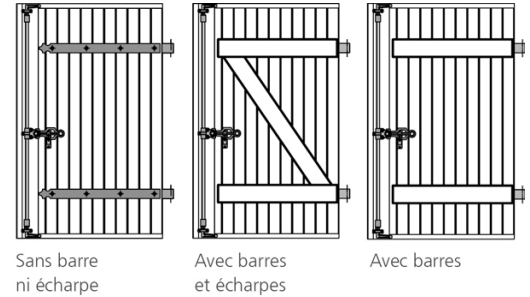

## Panneaux :

- Panneau sandwich aluminium de 27 mm d'épaisseur avec remplissage mousse isolante
- Finition des panneaux par U périphérique, avec assemblage à coupe d'onglet
- Laquage certifié Qualicoat

## Esthétique

- Version pentures/contrepentures
- Version avec barres seule
- Version avec barres et écharpes