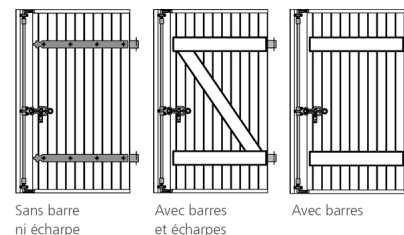

Panneaux :

- Planche PVC de 24 mm (modèle Planéo 24) avec reforts bois
- Planche PVC de 28 mm (modèle Planéo 28) aspect lames larges avec mouchette
- Finition par U périphérique

Ferrages et accessoires :

- Pentures et contre pentures aluminium noires ou blanches
- Accessoires composite et espagnolette alu/composite (Planéo 24)
- Accessoires et espagnolette tout alu (Planéo 28)

Esthétique

- Version pentures/contrepentures
- Version avec barres seule
- Version avec barres et écharpe

Isolation et étanchéité :

- Résistance thermique additionnelle ($DR = 0.23 \text{ m}^2\text{K/W}$)
- Volet éligible au crédit d'impôt selon les dispositions fiscales en vigueur

Sécurité :

- Espagnolette à verrouillage automatique en position fermée ou entrebâillée
- Serrure 2 ou 3 points disponible (selon hauteur)

Options :

- Pré-cadre aluminium pour pose en rénovation
- Formes spéciales
- Motorisation Voltissimo