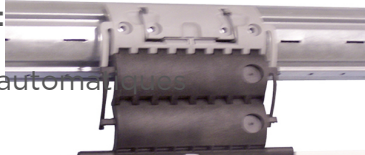

< Option : aluminium ADP thermique éligible TVA à taux réduit et CITE

Coffre, coulisses et lame finale :

- coffre pan coupé à 45° tout alu
- Clair de jour optimal, le coffre à pan coupé favorisant l'entrée de lumière
- Lame finale invisible quand le volet roulant est entièrement remonté
- Coulisses aluminium avec joints d'étanchéité
- Lame finale équipée d'un joint d'isolation

< Option : lame finale sécurité anti-crochetage, coulisses à aile

Manoeuvre :

- Manoeuvre électrique radio Somfy RTS

Sécurité :

- Verrous automatiques

Découvrez tous nos coloris

Coloris satinés standard pour les coffres, coulisses et lames finales de volet roulant.