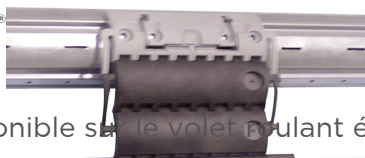

Sécurité :

- Arrêt sur obstacle Sécurisoft®
- Verrous automatiques
- Simulation de présence disponible sur le volet roulant électrique radio
- Certifié NF Fermetures pour sa résistance au vent, son endurance, sa tenue à l'ensoleillement, son pouvoir d'occultation, son confort de manœuvre, sa résistance aux chocs, sa résistance à la corrosion